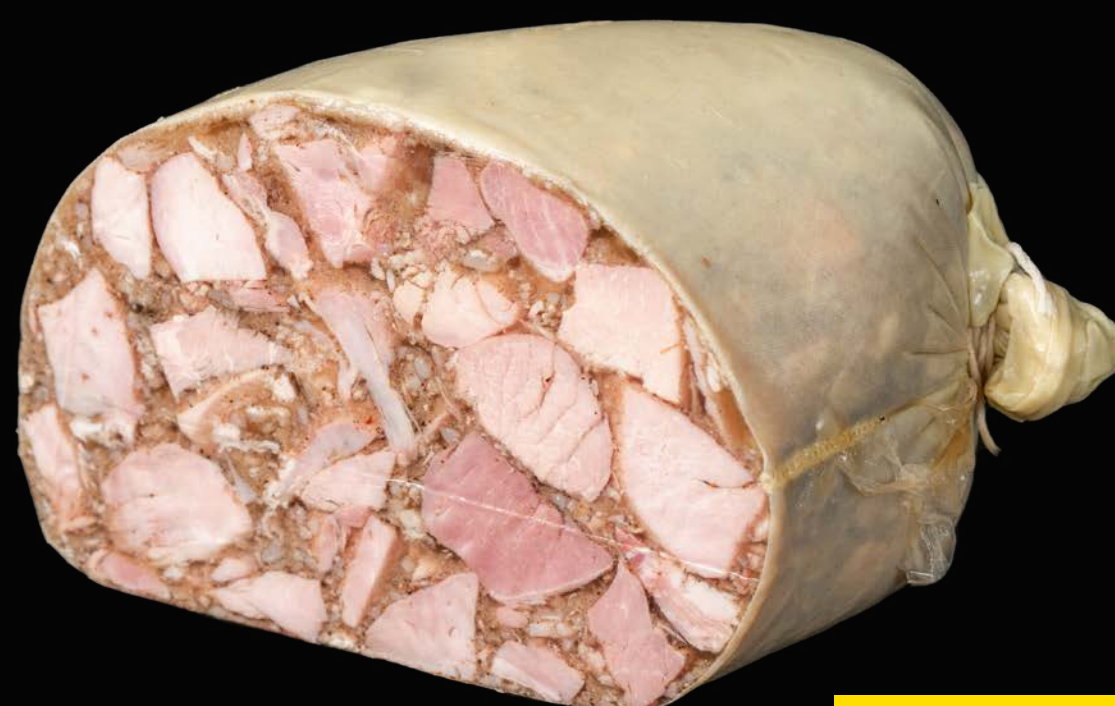

16⁹⁰
100g

původní cena ~~18⁹⁰~~ Kč

**Jičínská
tlačenka
speciál**

-20%

19⁹⁰
100g

původní cena ~~24⁹⁰~~ Kč

**Královská
šunková
tlačenka**

-10%