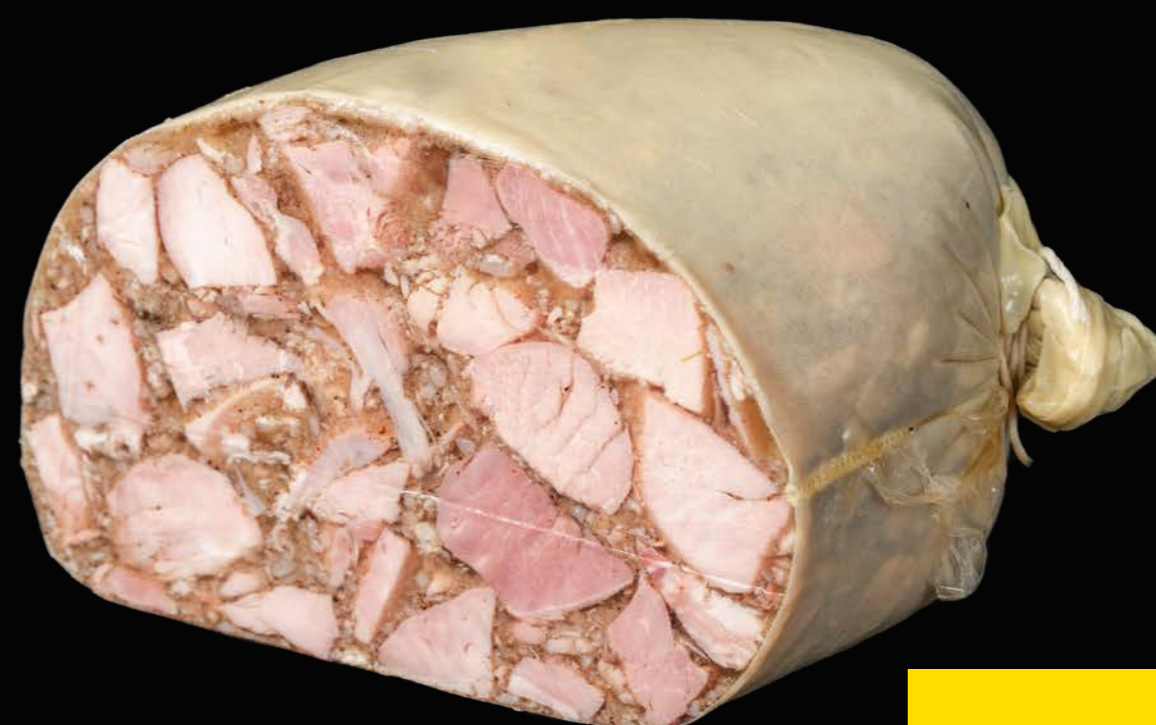

16⁹⁰
100g

původní cena ~~18⁹⁰~~ Kč

**Jičínská
tlačenka
speciál**

-20%

19⁹⁰
100g

původní cena ~~24⁹⁰~~ Kč

**Královská
šunková
tlačenka**

-10%